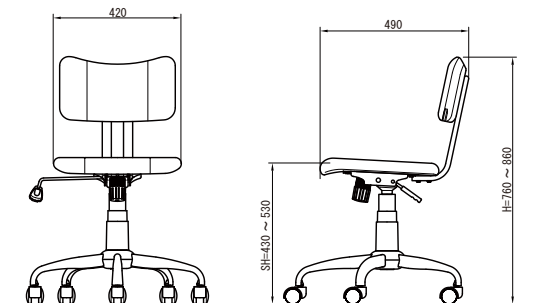

KHC-003

ホームチェア **NEW**

10,100円 (税込10,605円)

サイズ：W420×D490×H760～860mm
(SH430～530)mm

張地：布
脚：スチール 粉体塗装(シルバー)
入数：1
梱包寸数：2.41才
梱包重量：8kg
●座昇降(ガスシリンダー式)機能付
●ロッキング機構付

組立

KHC-003 (BK) ブラック

JAN 072820

KHC-003 (RD) レッド

JAN 072844

KHC-003 (BL) ブルー

JAN 072837

●座昇降(ガスシリンダー式)機能

●ロッキング機構

- ①レバーを上方向に上げることで座が昇降します。
- ②レバーを矢印の方向に出し入れする事でロッキングのロック、ロック解除が行えます。
- ③調整ノブを回転させる事でロッキングの強弱を調整できます。

- 梱包寸数における1才は0.027㎡となります。
- 本提案書の商品は品質改良のため、予告なく変更、中止することがあります。
- 商品の色は印刷のため、実際と多少異なる場合があります。
- 2011年9月発行。