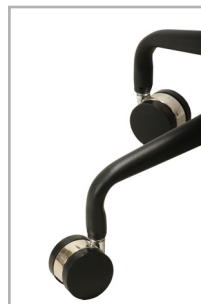

●座昇降(ガスシリンダー式)機能付

●ロッキング機構付

**組立**

LANCER(BK) ブラック

JAN 073865

LANCER(IV) アイボリー

JAN 073872

●座昇降(ガスシリンダー式)機能

●ロッキング機構

●キャスター  
(メッキ/ブラック)

●撥水性があるので汚れや水を簡単に拭き取れます。

- 梱包才数における1才は0.027 m<sup>3</sup>となります。
- 本提案書の商品は品質改良のため、予告なく変更、中止することがあります。
- 商品の色は印刷のため、実際と多少異なる場合があります。
- 2011年9月発行。