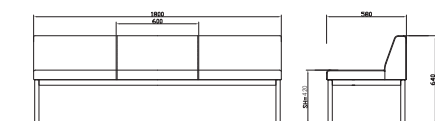

シンプル&スタイリッシュ

- ・シンプルを追求したデザインは様々な空間にフレキシブルに対応します。
- ・抗菌レザーを採用しているため、どんな空間にも安心してご利用頂けます。

LZ・LZS Series

NEW

ロビーチェア	価格	サイズ (mm)	梱包才数	梱包重量
LZS-1800	69,000 円 (税込 72,450 円)	W1800×D580×H640 (SH420)	19.1 才	28kg
LZS-1500	63,000 円 (税込 66,150 円)	W1500×D580×H640 (SH420)	15.2 才	26kg

仕様/座: 合成皮革張り 抗菌処理 脚: スチール (φ31mm) 粉体塗装 (シルバー)

組立

NEW

ロビーチェア	価格	サイズ (mm)	梱包才数	梱包重量
LZ-1800	47,000 円 (税込 49,350 円)	W1800×D580×H420	9 才	22kg
LZ-1500	40,000 円 (税込 42,000 円)	W1500×D580×H420	7.5 才	20kg

仕様/座: 合成皮革張り 抗菌処理 脚: スチール (φ31mm) 粉体塗装 (シルバー)

張地サンプル

LZS-1800

- 梱包才数における 1 才は 0.027 m³ となります。
- 本提案書の商品は品質改良のため、予告なく変更、中止することがあります。
- 商品の色は印刷のため、実際と多少異なる場合があります。
- 2011 年 9 月発行。