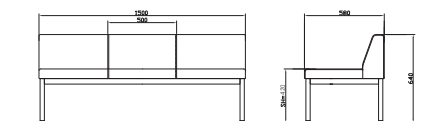

シンプル&スタイリッシュ

- ・シンプルを追求したデザインは様々な空間にフレキシブルに対応します。
- ・抗菌レザーを採用しているため、どんな空間にも安心してご利用頂けます。

LZ・LZS Series

NEW

ロビーチェア	価格	サイズ (mm)	梱包才数	梱包重量
LZS-1800	69,000 円 (税込 72,450 円)	W1800×D580×H640 (SH420)	19.1 才	28kg
LZS-1500	63,000 円 (税込 66,150 円)	W1500×D580×H640 (SH420)	15.2 才	26kg

仕様/座: 合成皮革張り 抗菌処理 脚: スチール (φ31mm) 粉体塗装 (シルバー)

組立

NEW

ロビーチェア	価格	サイズ (mm)	梱包才数	梱包重量
LZ-1800	47,000 円 (税込 49,350 円)	W1800×D580×H420	9 才	22kg
LZ-1500	40,000 円 (税込 42,000 円)	W1500×D580×H420	7.5 才	20kg

仕様/座: 合成皮革張り 抗菌処理 脚: スチール (φ31mm) 粉体塗装 (シルバー)

張地サンプル

LZS-1500

- 梱包才数における 1 才は 0.027 m³ となります。
- 本提案書の商品は品質改良のため、予告なく変更、中止することがあります。
- 商品の色は印刷のため、実際と多少異なる場合があります。
- 2011 年 9 月発行。