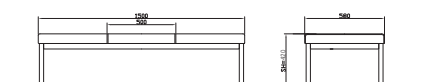

仕様/座: 合成皮革張り 抗菌処理 脚: スチール (φ31mm) 粉体塗装 (シルバー)

張地サンプル

LZS-1800

LZS-1500

LZ-1800

LZ-1500

- 梱包才数における 1 才は 0.027 m<sup>3</sup> となります。
- 本提案書の商品は品質改良のため、予告なく変更、中止することがあります。
- 商品の色は印刷のため、実際と多少異なる場合があります。
- 2011 年 9 月発行。