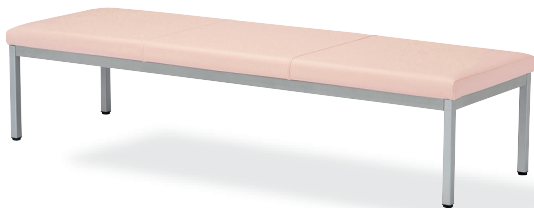

## LZ・LZS Series

LZS-1800 (IV)

LZS-1500 (BL)

NEW

ロビーチェア	価格	サイズ (mm)	梱包才数	梱包重量
LZS-1800	69,000 円 (税込 72,450 円)	W1800×D580×H640 (SH420)	19.1 才	28kg
LZS-1500	63,000 円 (税込 66,150 円)	W1500×D580×H640 (SH420)	15.2 才	26kg

仕様/座: 合成皮革張り 抗菌処理 脚: スチール (φ31mm) 粉体塗装 (シルバー)

組立

LZ-1800 (PK)

LZ-1500 (GN)

NEW

ロビーチェア	価格	サイズ (mm)	梱包才数	梱包重量
LZ-1800	47,000 円 (税込 49,350 円)	W1800×D580×H420	9 才	22kg
LZ-1500	40,000 円 (税込 42,000 円)	W1500×D580×H420	7.5 才	20kg

仕様/座: 合成皮革張り 抗菌処理 脚: スチール (φ31mm) 粉体塗装 (シルバー)

張地サンプル

LZS-1800

LZS-1500

LZ-1800

LZ-1500

- 梱包才数における 1 才は 0.027 m<sup>3</sup> となります。
- 本提案書の商品は品質改良のため、予告なく変更、中止することがあります。
- 商品の色は印刷のため、実際と多少異なる場合があります。
- 2011 年 9 月発行。