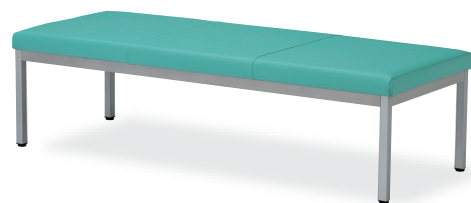

## LZ・LZS Series

LZS-1800 (IV)

LZS-1500 (BL)

NEW

ロビーチェア	価格	サイズ (mm)	梱包才数	梱包重量
LZS-1800	69,000 円 (税込 72,450 円)	W1800×D580×H640 (SH420)	19.1 才	28kg
LZS-1500	63,000 円 (税込 66,150 円)	W1500×D580×H640 (SH420)	15.2 才	26kg

仕様/座: 合成皮革張り 抗菌処理 脚: スチール (φ31mm) 粉体塗装 (シルバー)

組立

LZ-1800 (PK)

LZ-1500 (GN)

NEW

ロビーチェア	価格	サイズ (mm)	梱包才数	梱包重量
LZ-1800	47,000 円 (税込 49,350 円)	W1800×D580×H420	9 才	22kg
LZ-1500	40,000 円 (税込 42,000 円)	W1500×D580×H420	7.5 才	20kg

仕様/座: 合成皮革張り 抗菌処理 脚: スチール (φ31mm) 粉体塗装 (シルバー)

張地サンプル

LZS-1800

LZS-1500

LZ-1800

LZ-1500

- 梱包才数における 1 才は 0.027 m<sup>3</sup> となります。
- 本提案書の商品は品質改良のため、予告なく変更、中止することがあります。
- 商品の色は印刷のため、実際と多少異なる場合があります。
- 2011 年 9 月発行。