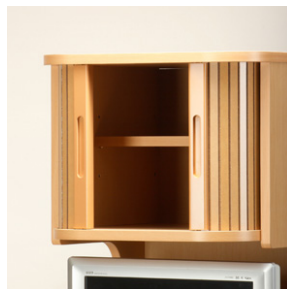

●スライド天板
 丁度よい高さに引き出して使用できる便利なスライド天板がついています。

オプション

設置場所にあわせて、サイズ、色の変更やさまざまなオプションメニューから組み合わせて、安全かつ使い勝手のよい仕様に変更可能です。
 気軽にお問い合わせください。

●塗装仕上げ
 木口面を塗装で仕上げます。

●ローカン貼り仕上げ
 木口面をローカン貼りで仕上げます。

●カードスロット&シリンダー錠
 引き出しにカードスロットを取りつられるように出来ます。また、シリンダー錠の取り付けも可能です。
 ※カードスロット本体は含まれておりません。

●上棚シャッター扉
 開閉の際、扉の飛び出しがないように上棚をシャッター扉に変更可能です。

●下棚冷蔵庫収納
 下棚部分に冷蔵庫を収納できるように変更可能です。

●テレビアーム取り付け
 テレビを固定するためのテレビアームを取り付けることが出来ます。
 ※テレビは含まれません。

●梱包寸数における1才は0.027㎡となります。
 ●本提案書の商品は品質改良のため、予告なく変更、中止することがあります。
 ●商品の色は印刷のため、実際と多少異なる場合があります。
 ●2011年9月発行。