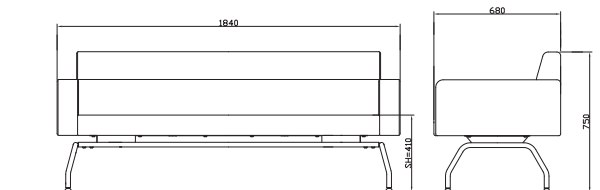

入数: 1
 梱包才数: 11.1才 梱包重量: 23kg

WHZ-1 (IV)

WHZ-1

NEW

WHZ-2

ソファ

123,000円 (129,150円)

サイズ: W1200×D680×H750 (SH410)mm
 張地: 合成皮革 (PUレザー)
 脚: スチール (φ25.4mm) クロムメッキ
 貴フレーム: スチール (φ25mm)
 粉体塗装 (ブラック)

入数: 1
 梱包才数: 12.1才 梱包重量: 29kg

WHZ-2 (BK)

WHZ-2

NEW

WHZ-3

ソファ

152,000円 (159,600円)

サイズ: W1840×D680×H750 (SH410)mm
 張地: 合成皮革 (PUレザー)
 脚: スチール (φ25.4mm) クロムメッキ
 貴フレーム: スチール (φ25mm)
 粉体塗装 (ブラック)

入数: 1
 梱包才数: 26.4才 梱包重量: 43kg

WHZ-3 (BR)

WHZ-3

張地サンプル

(IV) アイボリー (BR) ブラウン (BK) ブラック

KOEKI
 OFFICE AND HOME FURNITURE

● 梱包才数における1才は0.027㎡となります。
 ● 本提案書の商品は品質改良のため、予告なく変更、中止することがあります。
 ● 商品の色は印刷のため、実際と多少異なる場合があります。
 ● 2011年9月発行。