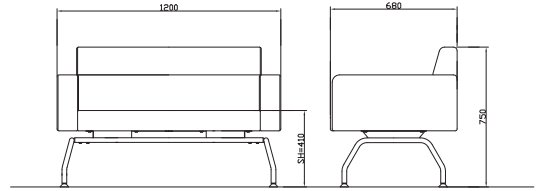

機能性を重視したシャープなデザイン

・ロビー空間はもちろん背のアール加工が腰への負担を軽減させ、様々な空間でご利用頂けます。

WHZ Series

NEW

WHZ-1

ソファ

102,000円 (107,100円)

サイズ: W770×D680×H750 (SH410)mm
 張地: 合成皮革 (PUレザー)
 脚: スチール (φ25.4mm) クロムメッキ
 貴フレーム: スチール (φ25mm)
 粉体塗装 (ブラック)

入数: 1
 梱包才数: 11.1才 梱包重量: 23kg

WHZ-1 (IV)

WHZ-1

NEW

WHZ-2

ソファ

123,000円 (129,150円)

サイズ: W1200×D680×H750 (SH410)mm
 張地: 合成皮革 (PUレザー)
 脚: スチール (φ25.4mm) クロムメッキ
 貴フレーム: スチール (φ25mm)
 粉体塗装 (ブラック)

入数: 1
 梱包才数: 12.1才 梱包重量: 29kg

WHZ-2 (BK)

WHZ-2

NEW

WHZ-3

ソファ

152,000円 (159,600円)

サイズ: W1840×D680×H750 (SH410)mm
 張地: 合成皮革 (PUレザー)
 脚: スチール (φ25.4mm) クロムメッキ
 貴フレーム: スチール (φ25mm)
 粉体塗装 (ブラック)