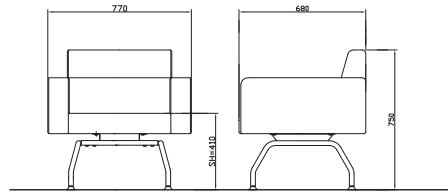

機能性を重視したシャープなデザイン

・ロビー空間はもちろん背のアール加工が腰への負担を軽減させ、様々な空間でご利用頂けます。

WHZ Series

NEW

WHZ-1

ソファ

102,000円 (107,100円)

サイズ: W770×D680×H750 (SH410)mm
 張地: 合成皮革 (PUレザー)
 脚: スチール (φ25.4mm) クロムメッキ
 貴フレーム: スチール (φ25mm)
 粉体塗装 (ブラック)

入数: 1
 梱包才数: 11.1才 梱包重量: 23kg

WHZ-1 (IV)

WHZ-1

NEW

WHZ-2

ソファ

123,000円 (129,150円)

サイズ: W1200×D680×H750 (SH410)mm
 張地: 合成皮革 (PUレザー)
 脚: スチール (φ25.4mm) クロムメッキ
 貴フレーム: スチール (φ25mm)
 粉体塗装 (ブラック)

入数: 1
 梱包才数: 12.1才 梱包重量: 29kg

WHZ-2 (BK)

WHZ-2

NEW

WHZ-3

ソファ

152,000円 (159,600円)

サイズ: W1840×D680×H750 (SH410)mm
 張地: 合成皮革 (PUレザー)
 脚: スチール (φ25.4mm) クロムメッキ
 貴フレーム: スチール (φ25mm)
 粉体塗装 (ブラック)